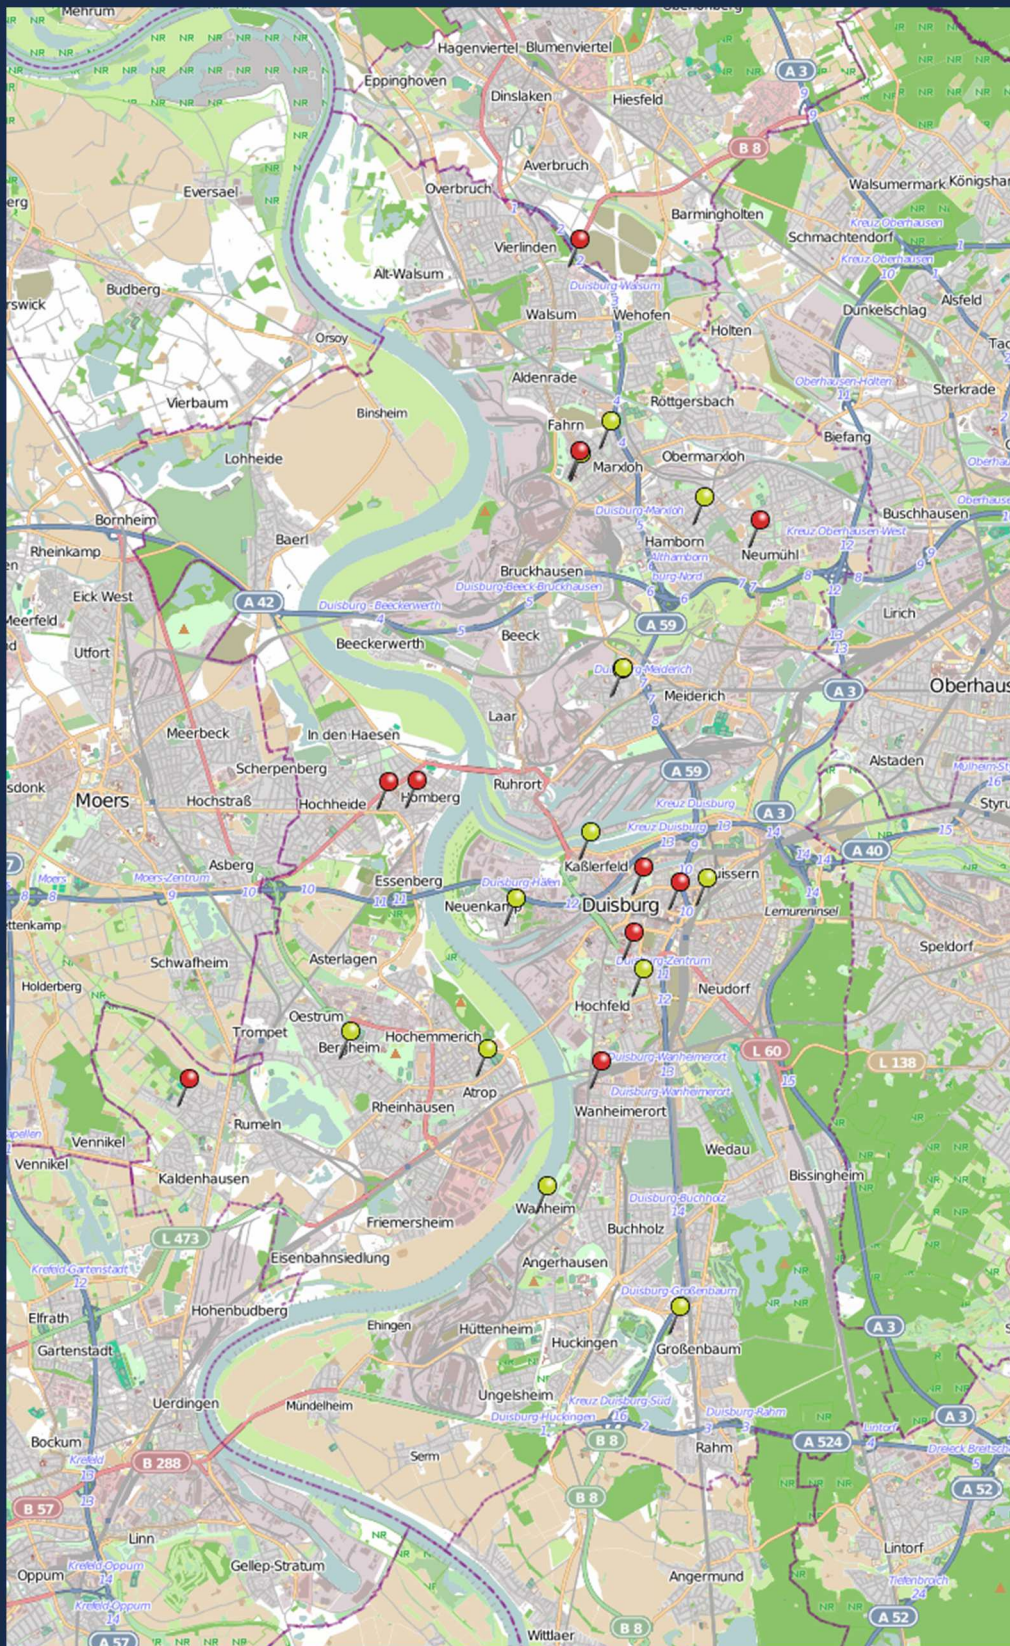

POLIZEI
Nordrhein-Westfalen
Duisburg

© OpenStreetMap
www.openstreetmap.org/
copyright
www.opendatacommons.org
www.creativecommons.org

**Wohnungseinbruchsradar
vom 16. - 22. September**