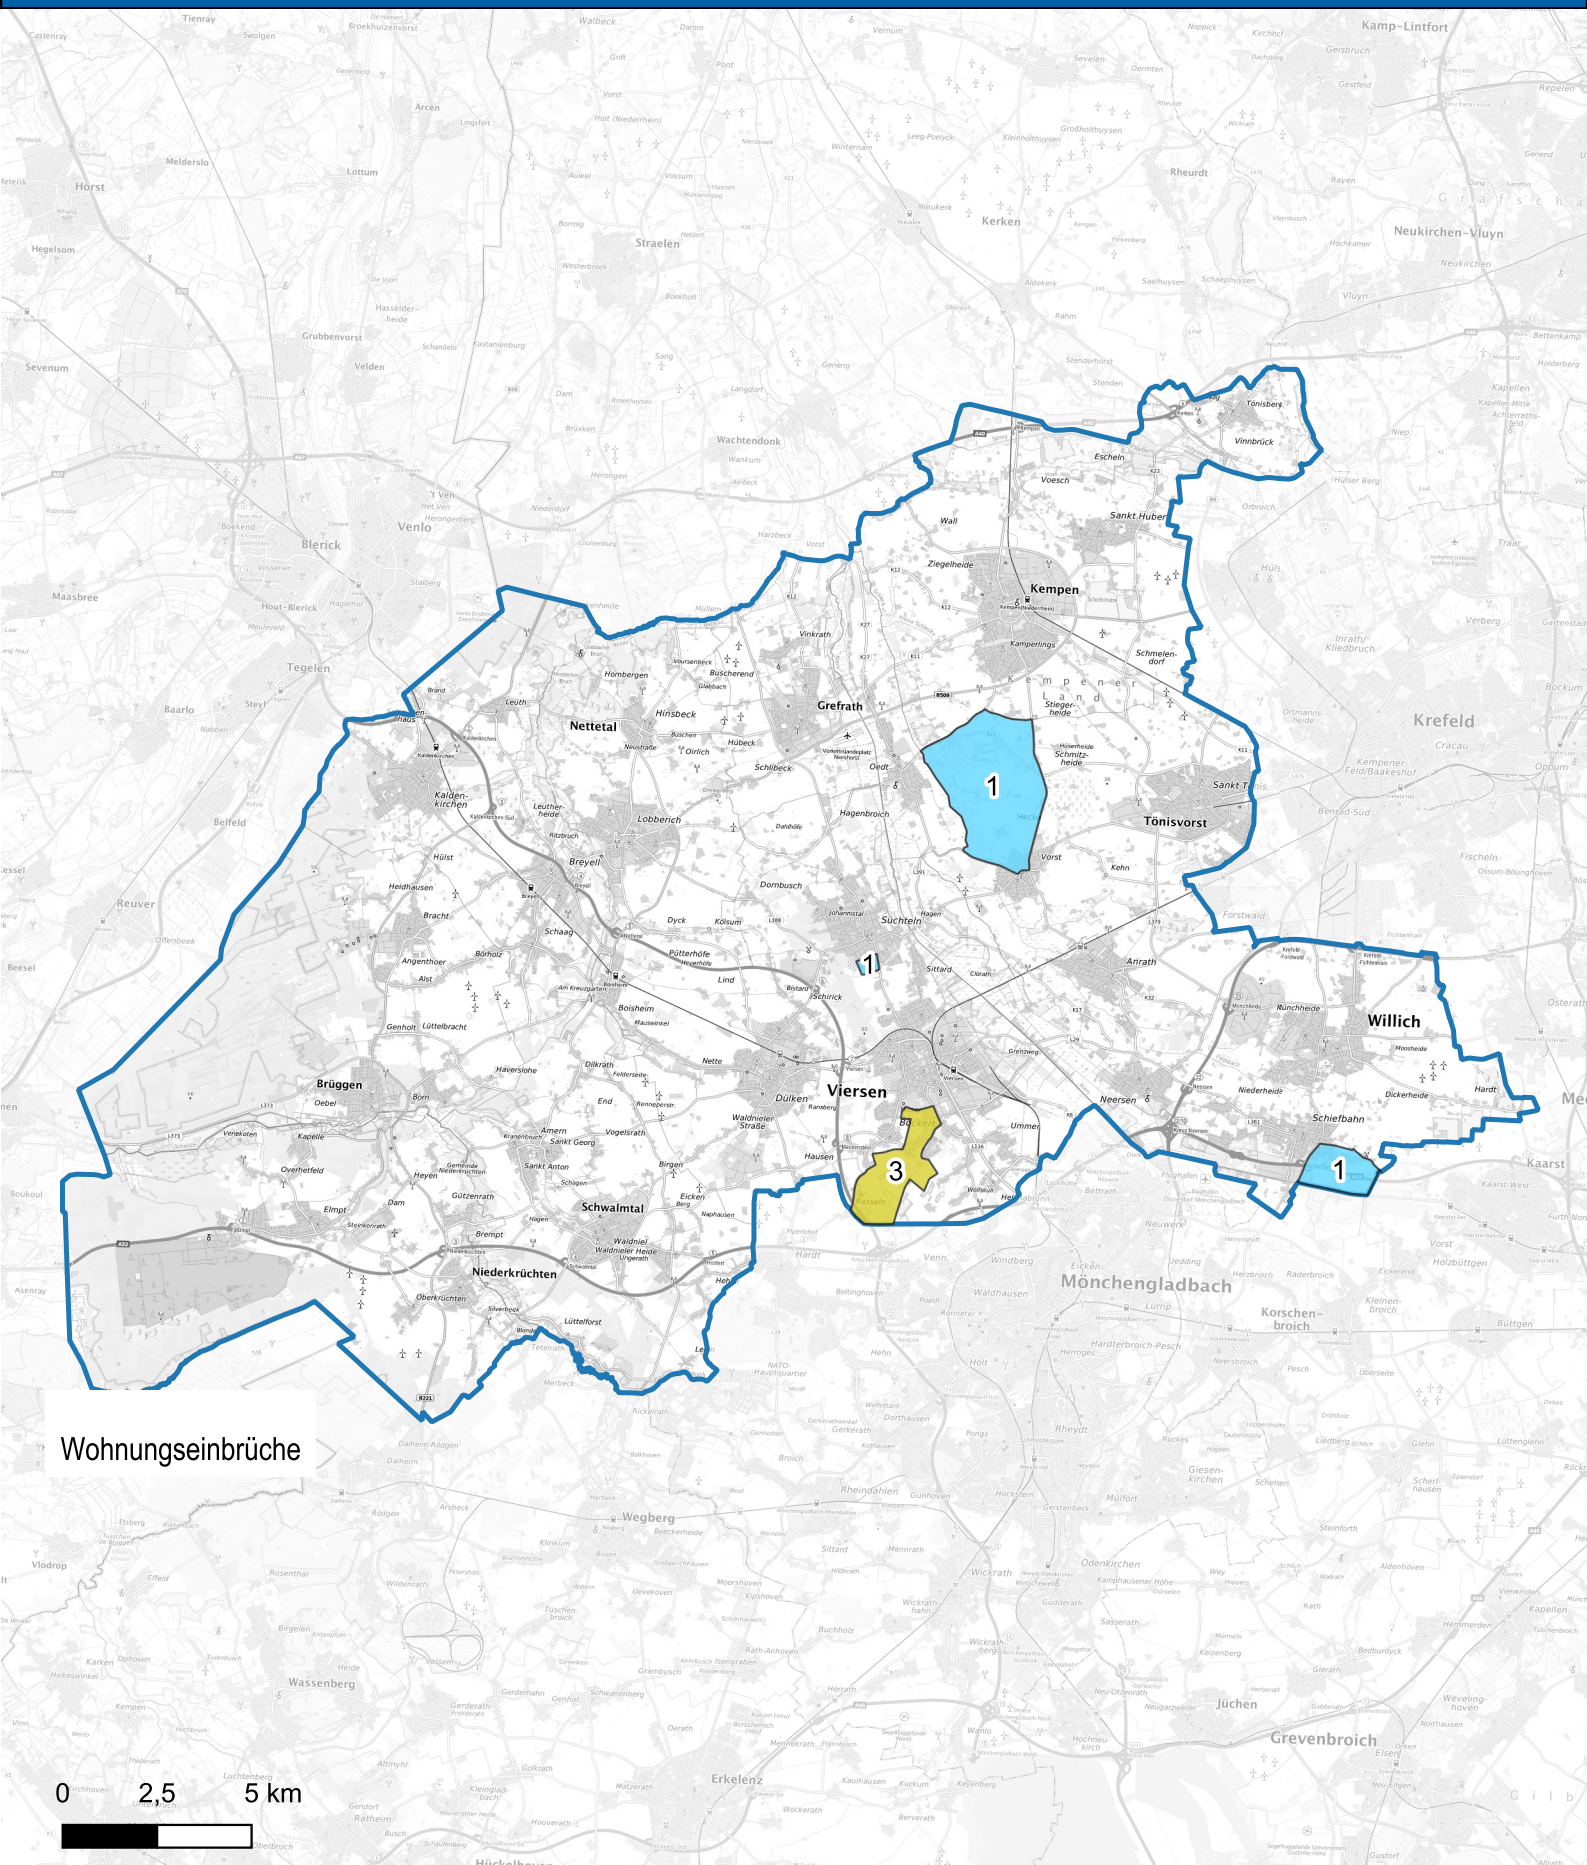

# Wohnungseinbruchsradar für den Kreis Viersen vom 31.03.2025 bis 06.04.2025

Wohnungseinbrüche

Hintergrundkarte: © Bundesamt für Kartographie und Geodäsie (2024)

Informationen zu Präventionshinweisen und Beratungsstellen der Polizei NRW finden Sie hier ["https://polizei.nrw/artikel/riegel-vor-sicher-ist-sicherer"](https://polizei.nrw/artikel/riegel-vor-sicher-ist-sicherer)